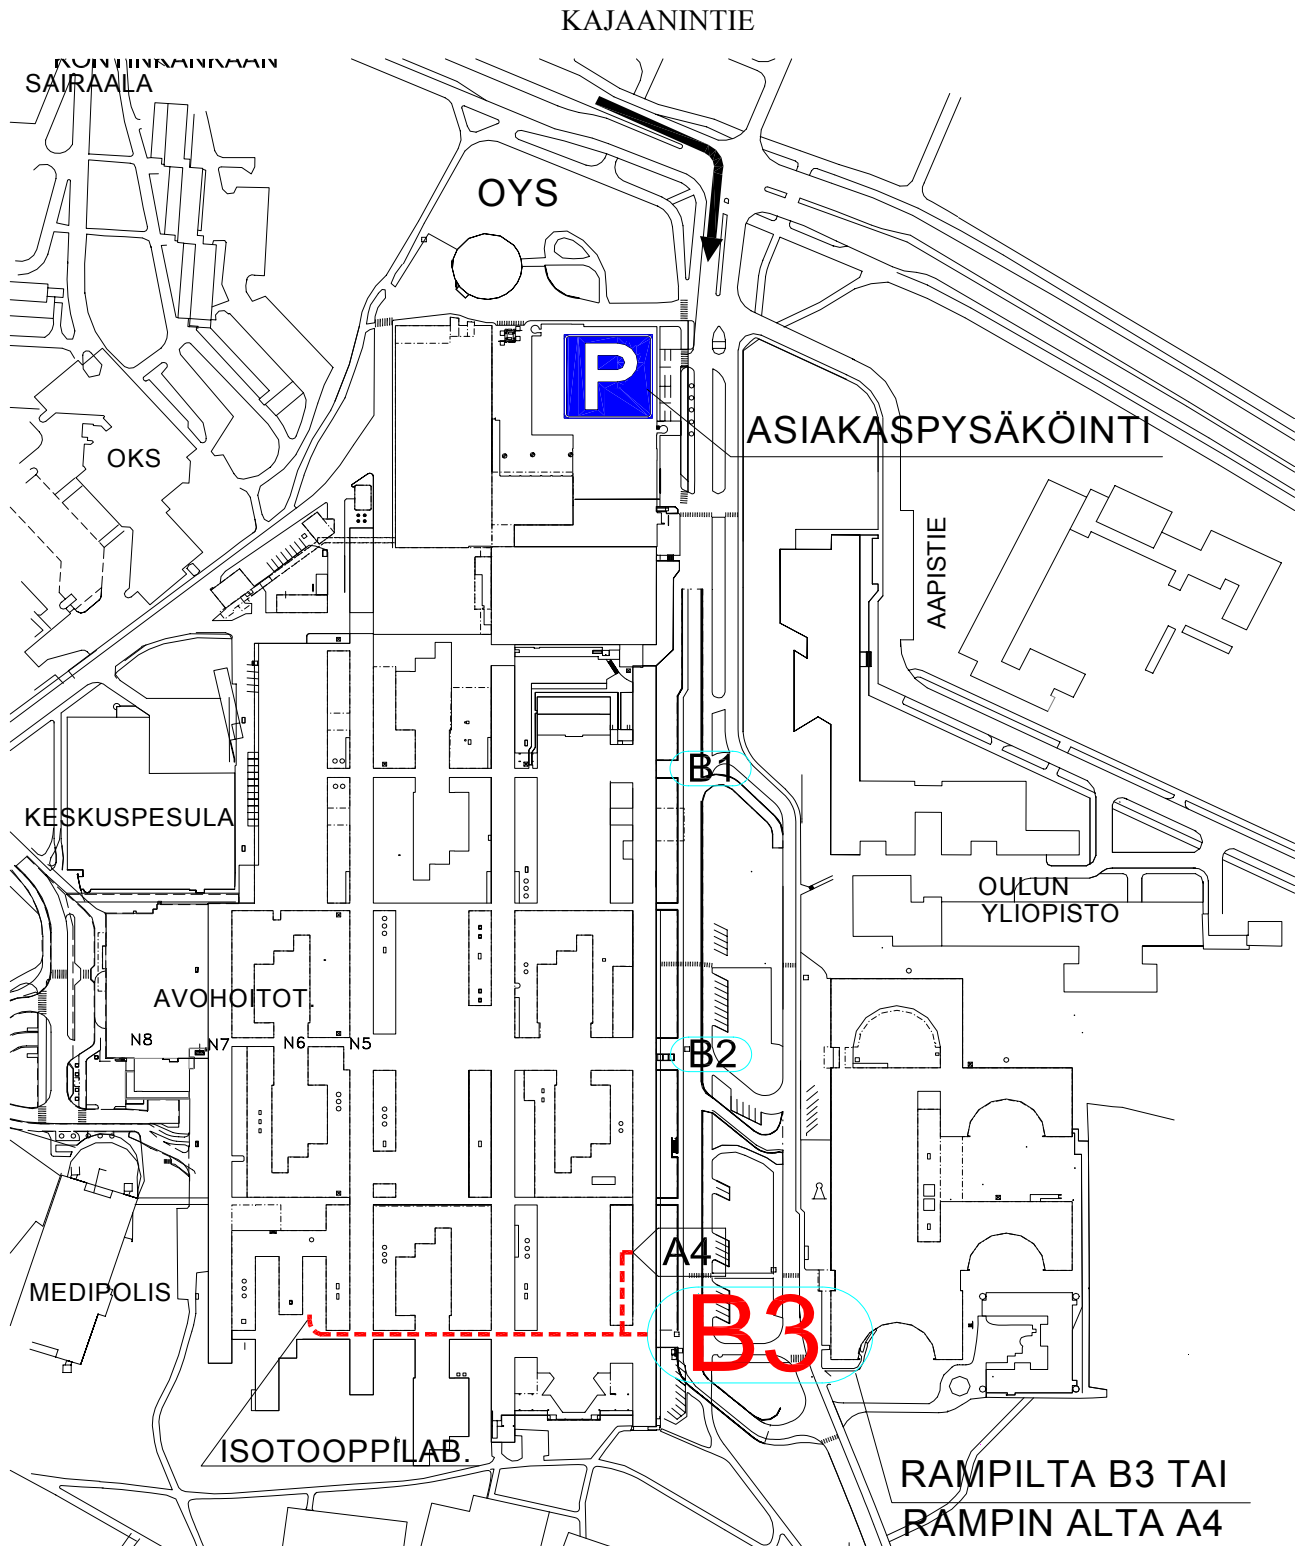

15.2.2011

15.2.2011

ISOTOOPPIOSASTON SISÄÄNKÄYNTI
Kajaanintie 50, B3 ramppi tai A4, jolloin kerros ylöspäin