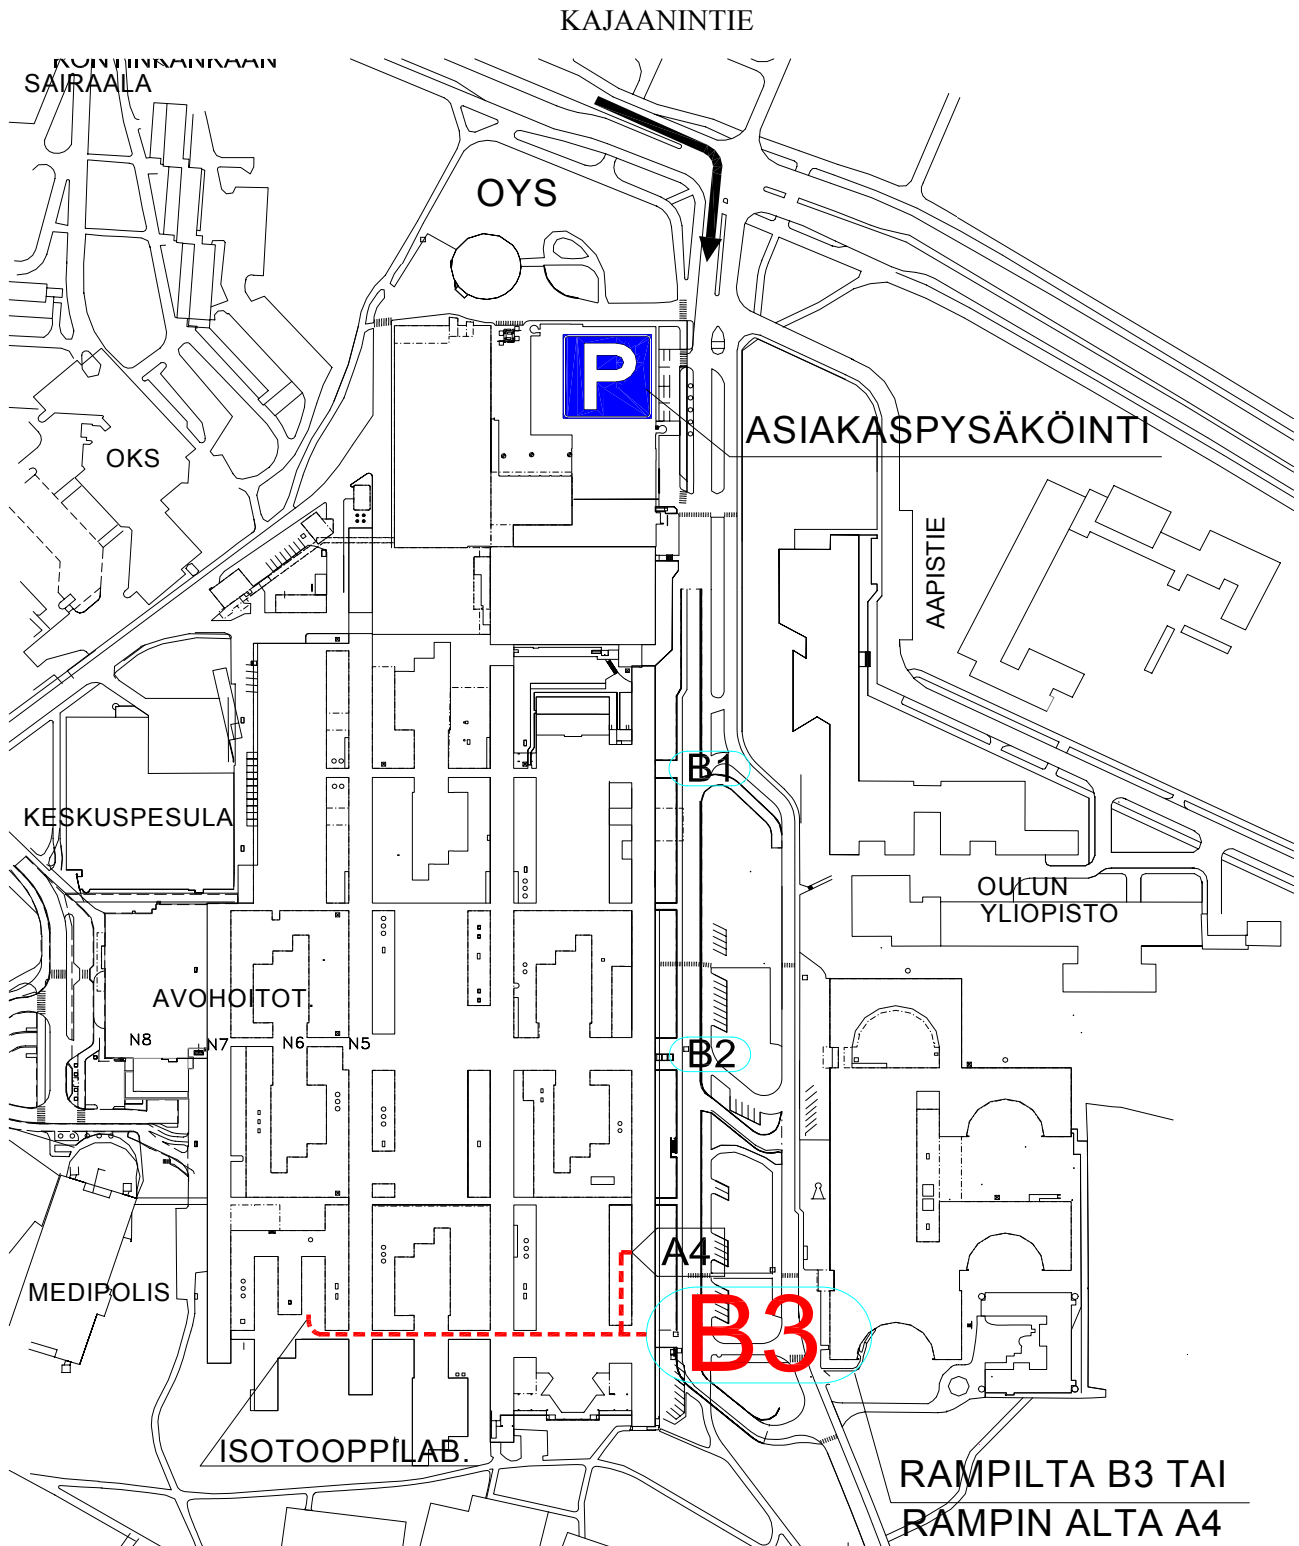

15.2.2011

15.2.2011

ISOTOOPPIOSASTON SISÄÄNKÄYNTI
Kajaanintie 50, B3 ramppi tai A4, jolloin kerros ylöspäin